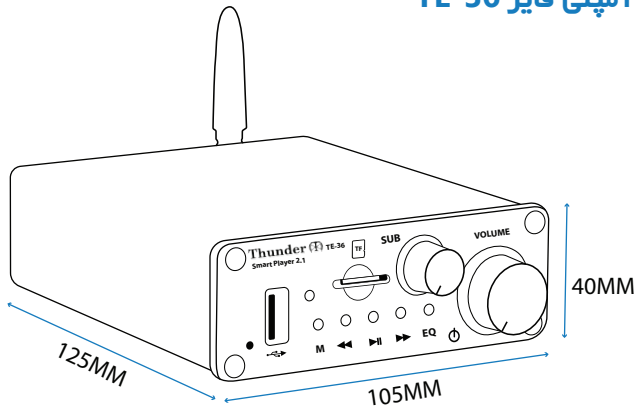

مشخصات و قابلیت های مینی آمپلی فایر TE-36

- دیجیتال، استریو، ساب ووفر (2.1 کانال)، کلاس D
- قابل استفاده در سیستم های خانه هوشمند
- مناسب برای استفاده باندهای سقفی و دیواری $4\Omega \sim 16$
- دارای ورودی های : SD Card TF , Bluetooth 5.0, USB, AUX و رادیو FM
- سه کانال آمپلی فایر (L&R 100 W AMP + 100 W SUB) 100 + 50 + 50 W
- پشتیبانی از فرمت های صوتی (MP3 (320~8 Kbps) / WAN (16 bit 44 KHz~ 48 KHz)
- ریموت کنترل
- بدنه آلومینیوم
- همراه با آداپتور (ولتاژ کارکرد 12~24 V.DC)
- وزن : 0.400 Kg
- ابعاد : 40× 105× 125 mm

نمای پشت آمپلی فایر TE-36

- DC / 24~12 V input
- L & R Speaker & SUB output
- Bluetooth Antenna
- Aux input

ابعاد آمپلی فایر TE-36

راهنمای فعال نمودن گارانتی دستگاه

- ورود به سایت این شرکت www.thunderelectronic.com
 - ورود به قسمت ثبت گارانتی
 - وارد نمودن مشخصات خریدار (نام، نام خانوادگی، شماره همراه)
 - تایید (در صورت اطمینان از صحیح بودن مشخصات وارد شده، تایید نمائید)
- در این مرحله پیامک زیر به تلفن همراه شما ارسال میگردد:
گارانتی دستگاه شما تا تاریخ ... فعال گردید