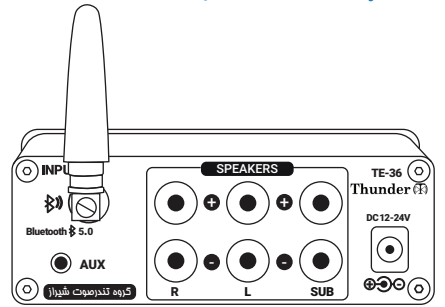

مشخصات و قابلیت های مینی آمپلی فایر TE-36

- دیجیتال، استریو، ساب ووفر (2.1 کانال)، کلاس D
- قابل استفاده در سیستم های خانه هوشمند
- مناسب برای استفاده باندهای سقفی و دیواری $4\Omega \sim 16$
- دارای ورودی های : SD Card TF , Bluetooth 5.0, USB, AUX و رادیو FM
- سه کانال آمپلی فایر (L&R 100 W AMP + 100 W SUB) 100 + 50 + 50 W
- پشتیبانی از فرمت های صوتی (MP3 (320~8 Kbps) / WAN (16 bit 44 KHz~ 48 KHz)
- ریموت کنترل
- بدنه آلومینیوم
- همراه با آداپتور (ولتاژ کارکرد 12~24 V.DC)
- وزن : 0.400 Kg
- ابعاد : 40× 105× 125 mm

نمای پشت آمپلی فایر TE-36

- DC / 24~12 V input
- L & R Speaker & SUB output
- Bluetooth Antenna
- Aux input

ابعاد آمپلی فایر TE-36

راهنمای فعال نمودن گارانتی دستگاه

- ورود به سایت این شرکت www.thunderelectronic.com
 - ورود به قسمت ثبت گارانتی
 - وارد نمودن مشخصات خریدار (نام، نام خانوادگی، شماره همراه)
 - تایید (در صورت اطمینان از صحیح بودن مشخصات وارد شده، تایید نمائید)
- در این مرحله پیامک زیر به تلفن همراه شما ارسال میگردد:
گارانتی دستگاه شما تا تاریخ ... فعال گردید