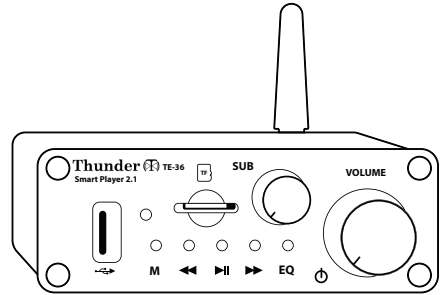

مشخصات و قابلیت های مینی آمپلی فایر TE-36

- دیجیتال، استریو، ساب ووفر (2.1 کانال)، کلاس D
- قابل استفاده در سیستم های خانه هوشمند
- مناسب برای استفاده باندهای سقفی و دیواری $4\Omega \sim 16$
- دارای ورودی های : SD Card TF , Bluetooth 5.0, USB, AUX و رادیو FM
- سه کانال آمپلی فایر (L&R 100 W AMP + 100 W SUB) 100 + 50 + 50 W
- پشتیبانی از فرمت های صوتی (MP3 (320~8 Kbps) / WAN (16 bit 44 KHz~ 48 KHz)
- ریموت کنترل
- بدنه آلومینیوم
- همراه با آداپتور (ولتاژ کارکرد 12~24 V.DC)
- وزن : 0.400 Kg
- ابعاد : 40× 105× 125 mm

نمای پشت آمپلی فایر TE-36

- DC / 24~12 V input
- L & R Speaker & SUB output
- Bluetooth Antenna
- Aux input

ابعاد آمپلی فایر TE-36

راهنمای فعال نمودن گارانتی دستگاه

- ورود به سایت این شرکت www.thunderelectronic.com
 - ورود به قسمت ثبت گارانتی
 - وارد نمودن مشخصات خریدار (نام، نام خانوادگی، شماره همراه)
 - تایید (در صورت اطمینان از صحیح بودن مشخصات وارد شده، تایید نمائید)
- در این مرحله پیامک زیر به تلفن همراه شما ارسال میگردد:
گارانتی دستگاه شما تا تاریخ ... فعال گردید